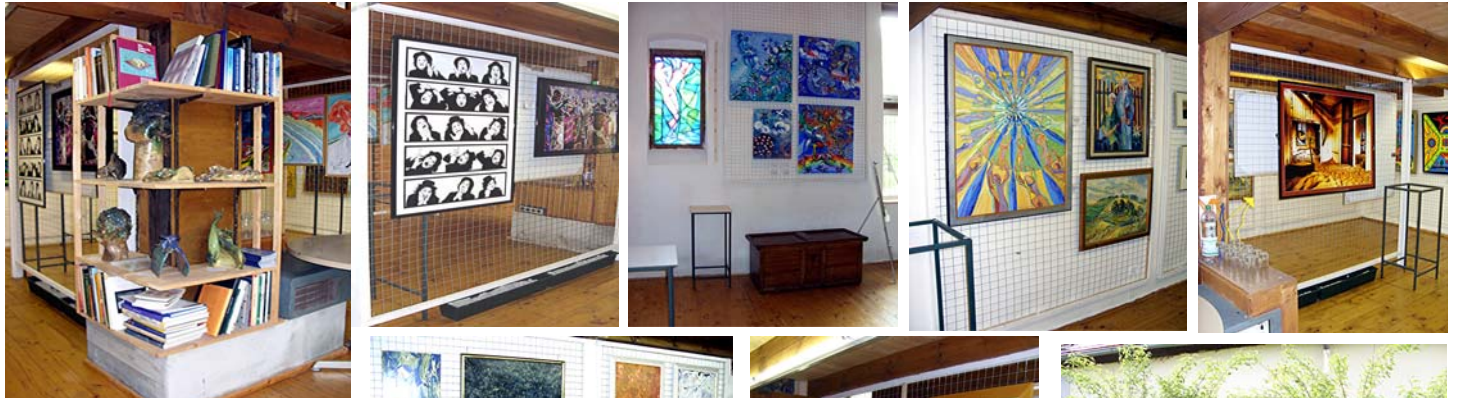

Skulpturen in Stein, Holz, Metall und Keramik sind im Außenbereich des Kunsthofes bis in den späten Herbst ausgestellt. Im Innenbereich des KUNSTHOFES werden sich bis Ende Oktober fünf unterschiedliche Ausstellungen abwechseln.

Drei Themasammlungen **Homeland**, **Summertime** und **Face to Face** finden im Ausstellungshaus statt, dazu kommen zwei Ausstellungen in der Sammlung Reinharzer Künstler, eine Personale als Retrospektive des Münchner Künstlerpaares Narewski und Redington und die Sammlungsausstellung von Annemarie Wieser und dem jetzigen Leiter des Kunsthofes Axel-Alexander Ziese, beide aus Reinharz. Bisher war der emeritierte Professor in Leipzig als Akademiepräsident der Mitteldeutschen Jean-Gebser-Akademie für bildende Künste tätig. Als jetzt 70-Jähriger übergibt er Ende Juni die Amtsgeschäfte der JGA an seinen Stellvertreter Ulrich Strube.

© 2011 für Texte und Abbildungen: KHSR